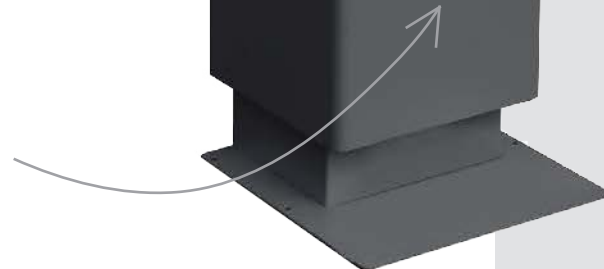

LOGOTIPO
personalizado